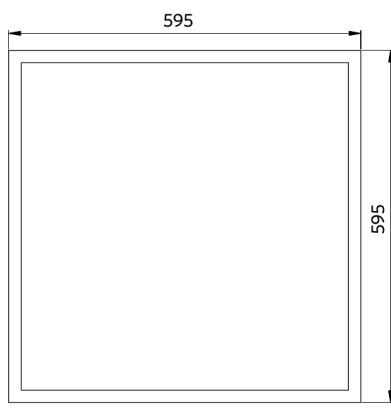

Caractéristiques

Durée de vie (L70)	60.000 h
Durée de vie (L80)	50.000 h
Cycles marche/arrêt	100.000
Cohérence de couleur (SDCM)	3
Gradabilité	DALI2
Couleur de finition	Blanc RAL9003
IRC	> 80
IP	IP20
IK	IK03
Classe de protection	II
Groupe de risque (EN 62471)	RG0
Pilote inclus (Oui/Non)	Oui
Essai au fil incandescent	650°C
Facteur de puissance	≥ 0,9

Alimentation électrique

Fréquence	50/60 Hz
Tension AC	220-240 V
DC input voltage	Voir annexe du catalogue Connection Caractéristiques
Longueur de câble 230V	1 m

Propriétés mécaniques

Structure	Aluminium
Matériau optique	Polystyrène
Matériau cover	Polystyrène

Conditions d'application

Température de fonctionnement	-10-+45°C
Température d'application	+25°C
Environnement de stockage	-25-+50°C

Schéma de dimensions (mm)

LEDPanelS-E4 Sq595-32W