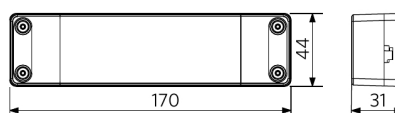

LEDPanelS-E4
Driver On/Off