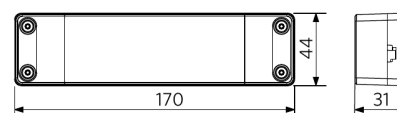

LEDPanelS-E4 Driver On/Off