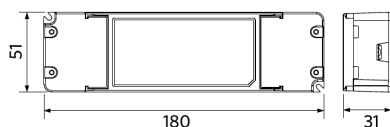

LEDPanelS-E4 Driver DALI