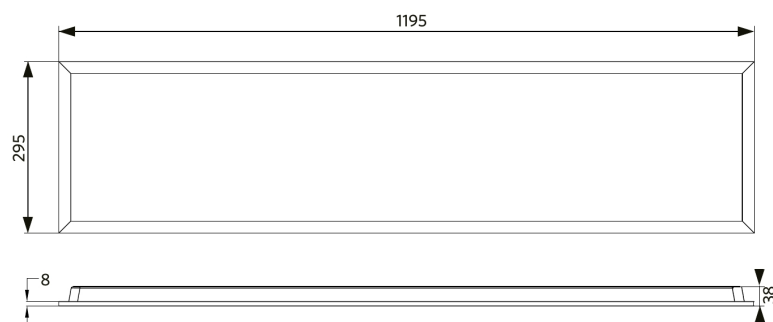

Caractéristiques

Durée de vie (L70)	60.000 h
Durée de vie (L80)	50.000 h
Cycles marche/arrêt	100.000
Cohérence de couleur (SDCM)	3
Gradabilité	DALI2
Couleur de finition	Blanc RAL9003
IRC	> 80
IP	IP20
IK	IK03
Classe de protection	II
Groupe de risque (EN 62471)	RG0
Pilote inclus (Oui/Non)	Oui
Essai au fil incandescent	650°C
Facteur de puissance	≥ 0,9

Alimentation électrique

Fréquence	50/60 Hz
Tension AC	220-240 V
DC input voltage	Voir annexe du catalogue Connection Caractéristiques
Longueur de câble 230V	1 m

Propriétés mécaniques

Structure	Aluminium
Matériau optique	Polystyrène
Matériau cover	Polystyrène

Conditions d'application

Température de fonctionnement	-10-+45°C
Température d'application	+25°C
Environnement de stockage	-25-+50°C

Schéma de dimensions (mm)

LEDPanelS-E4 Re295-32W