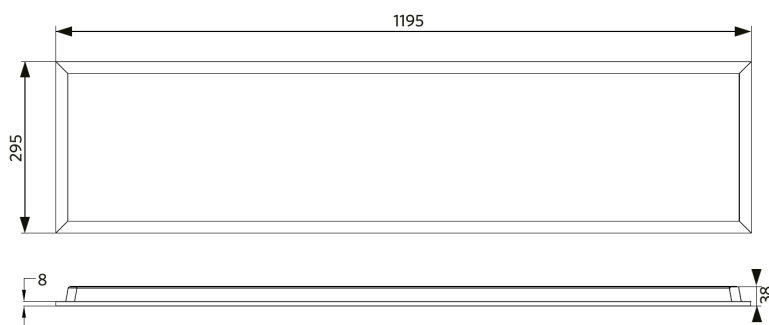

Caractéristiques

Durée de vie (L70)	60.000 h
Durée de vie (L80)	50.000 h
Cycles marche/arrêt	100.000
Cohérence de couleur (SDCM)	3
Gradabilité	DALI2
Couleur de finition	Blanc RAL9003
IRC	> 80
IP	IP20
IK	IK03
Classe de protection	II
Groupe de risque (EN 62471)	RG0
Pilote inclus (Oui/Non)	Oui
Essai au fil incandescent	650°C
Facteur de puissance	≥ 0,9

Alimentation électrique

Fréquence	50/60 Hz
Tension AC	220-240 V
DC input voltage	Voir annexe du catalogue Connection Caractéristiques
Longueur de câble 230V	1 m

Propriétés mécaniques

Structure	Aluminium
Matériau optique	Polystyrène
Matériau cover	Polystyrène

Conditions d'application

Température de fonctionnement	-10-+45°C
Température d'application	+25°C
Environnement de stockage	-25-+50°C

Schéma de dimensions (mm)

LEDPanelS-E4 Re295-32W