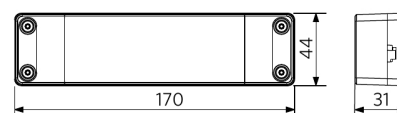

Schéma de dimensions (mm)

LEDPanelS-E4
Driver On/Off