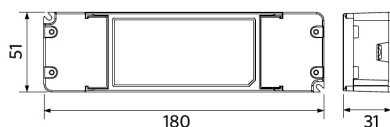

LEDPanelS-E4
Driver DALI