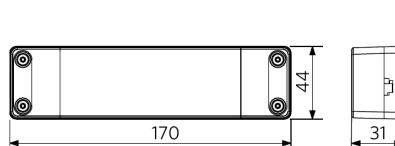

LEDPanelS-E4
Driver On/Off