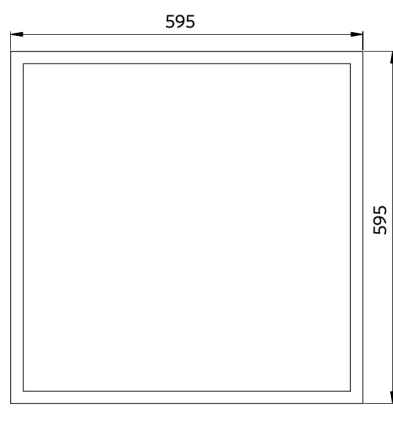

Caractéristiques

Durée de vie (L70)	60.000 h
Durée de vie (L80)	50.000 h
Cycles marche/arrêt	100.000
Cohérence de couleur (SDCM)	3
Gradabilité	DALI2
Couleur de finition	Blanc RAL9003
IRC	> 80
IP	IP20
IK	IK03
Classe de protection	II
Groupe de risque (EN 62471)	RG0
Pilote inclus (Oui/Non)	Oui
Essai au fil incandescent	650°C
Facteur de puissance	≥ 0,9

Alimentation électrique

Fréquence	50/60 Hz
Tension AC	220-240 V
DC input voltage	Voir annexe du catalogue Connection Caractéristiques
Longueur de câble 230V	1 m

Propriétés mécaniques

Structure	Aluminium
Matériau optique	Polystyrène
Matériau cover	Polystyrène

Conditions d'application

Température de fonctionnement	-10-+45°C
Température d'application	+25°C
Environnement de stockage	-25-+50°C

Schéma de dimensions (mm)

LEDPanelS-E4 Sq595-32W