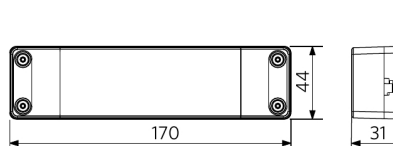

LEDPanelS-E4
Driver On/Off