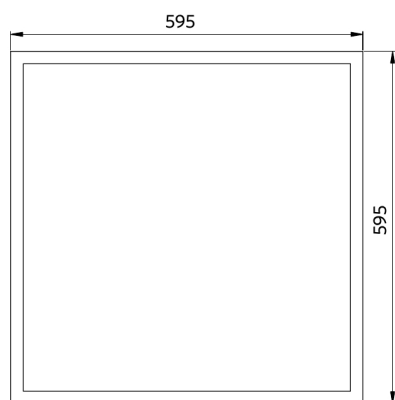

Caractéristiques

Durée de vie (L70)	60.000 h
Durée de vie (L80)	50.000 h
Cycles marche/arrêt	100.000
Cohérence de couleur (SDCM)	3
Gradabilité	DALI2
Couleur de finition	Blanc RAL9003
IRC	> 80
IP	IP20
IK	IK03
Classe de protection	II
Groupe de risque (EN 62471)	RG0
Pilote inclus (Oui/Non)	Oui
Essai au fil incandescent	650°C
Facteur de puissance	≥ 0,9

Alimentation électrique

Fréquence	50/60 Hz
Tension AC	220-240 V
DC input voltage	Voir annexe du catalogue Connection Caractéristiques
Longueur de câble 230V	1 m

Propriétés mécaniques

Structure	Aluminium
Matériau optique	Polystyrène
Matériau cover	Polystyrène

Conditions d'application

Température de fonctionnement	-10-+45°C
Température d'application	+25°C
Environnement de stockage	-25-+50°C

Schéma de dimensions (mm)

LEDPanelS-E4 Sq595-32W