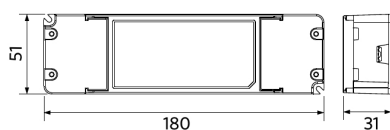

LEDPanelS-E4
Driver DALI