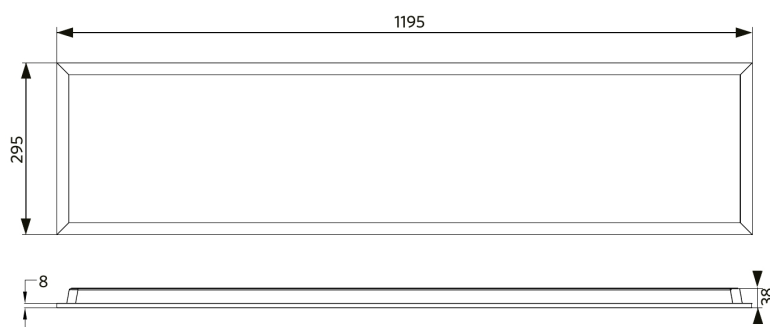

Caractéristiques

Durée de vie (L70)	60.000 h
Durée de vie (L80)	50.000 h
Cycles marche/arrêt	100.000
Cohérence de couleur (SDCM)	3
Gradabilité	DALI2
Couleur de finition	Blanc RAL9003
IRC	> 80
IP	IP20
IK	IK03
Classe de protection	II
Groupe de risque (EN 62471)	RG0
Pilote inclus (Oui/Non)	Oui
Essai au fil incandescent	650°C
Facteur de puissance	≥ 0,9

Alimentation électrique

Fréquence	50/60 Hz
Tension AC	220-240 V
DC input voltage	Voir annexe du catalogue Connection Caractéristiques
Longueur de câble 230V	1 m

Propriétés mécaniques

Structure	Aluminium
Matériau optique	Polystyrène
Matériau cover	Polystyrène

Conditions d'application

Température de fonctionnement	-10-+45°C
Température d'application	+25°C
Environnement de stockage	-25-+50°C

Schéma de dimensions (mm)

LEDPanelS-E4 Re295-32W