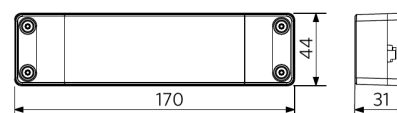

LEDPanelS-E4
Driver On/Off