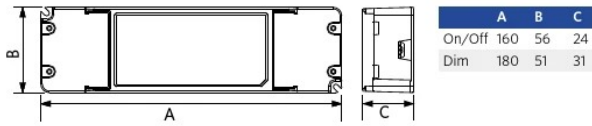

Conditions d'application

Température de fonctionnement	-10 - 45 °C
Température d'application	25 °C
Environnement de stockage	-20 - 50 °C

Schéma de dimensions (mm)

Données photométriques