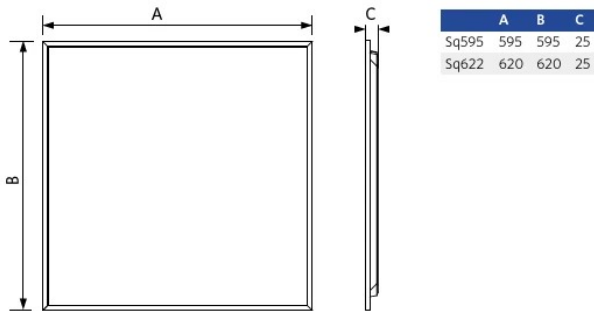

Schéma de dimensions (mm)