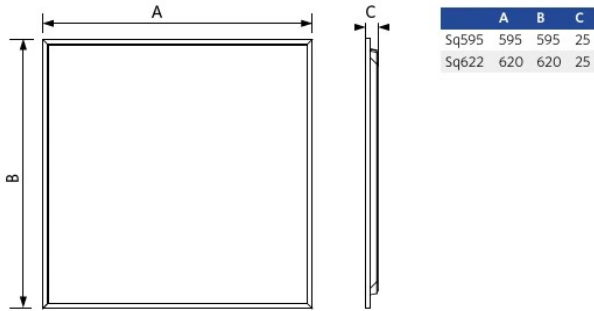

Conditions d'application

Température de fonctionnement	-10 - 45 °C
Température d'application	25 °C
Environnement de stockage	-20 - 50 °C

Schéma de dimensions (mm)

Données photométriques