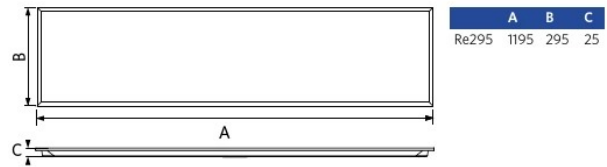

Schéma de dimensions (mm)