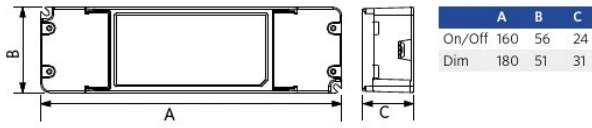

Conditions d'application

Température de fonctionnement	-10 - 45 °C
Température d'application	25 °C
Environnement de stockage	-20 - 50 °C

Schéma de dimensions (mm)

Données photométriques