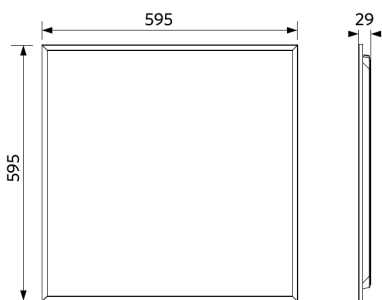

Schéma de dimensions (mm)

LEDPanelS-P6 Sq595