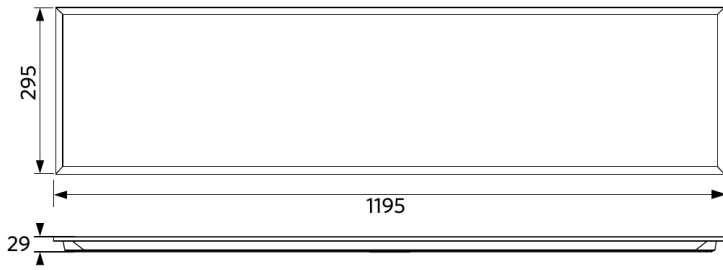

Schéma de dimensions (mm)

LEDPanelS-P6 Re295