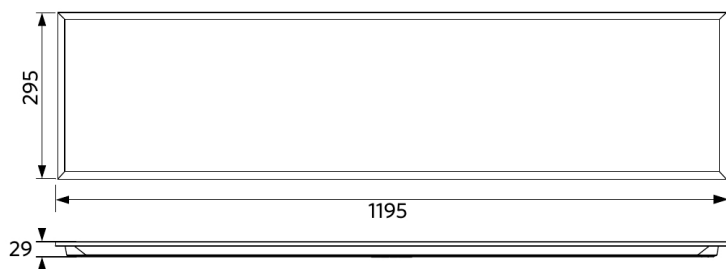

Schéma de dimensions (mm)

LEDPanelS-P6 Re295