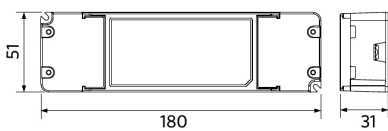

LEDPanelS-P6
Driver Dim