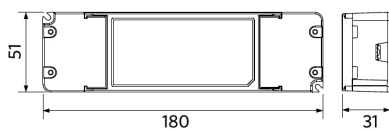

LEDPanelS-P6
Driver Dim