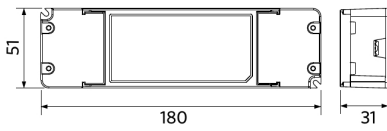

Schéma de dimensions (mm)

LEDPanelRc-S5 Re295

LEDPanelRc-S5
Driver On/Off

LEDPanelRc-S5
Driver Dim

LEDPanelRc-S5
Driver Tunable White

Données photométriques