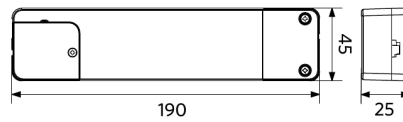

Schéma de dimensions (mm)

LEDPanelRc-S5 Re295

LEDPanelRc-S5
Driver On/Off

LEDPanelRc-S5
Driver Dim

LEDPanelRc-S5
Driver Tunable White

Données photométriques