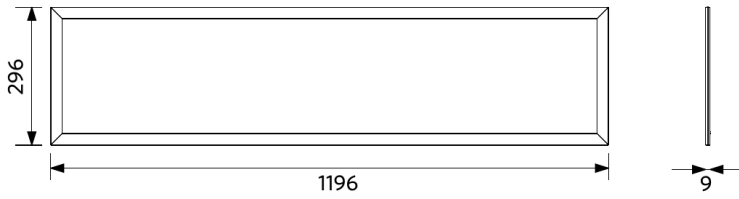

Schéma de dimensions (mm)

LEDPanelRc-S5 Re295