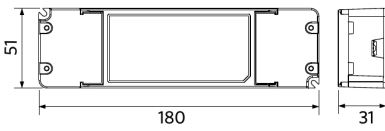

Schéma de dimensions (mm)

LEDPanelRc-S5 Re295

LEDPanelRc-S5
Driver On/Off

LEDPanelRc-S5
Driver Dim

LEDPanelRc-S5
Driver Tunable White

Données photométriques