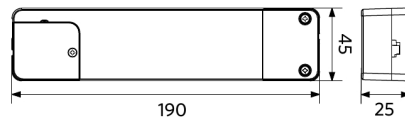

Schéma de dimensions (mm)

LEDPanelRc-S5 Re295

LEDPanelRc-S5
Driver On/Off

LEDPanelRc-S5
Driver Dim

LEDPanelRc-S5
Driver Tunable White

Données photométriques