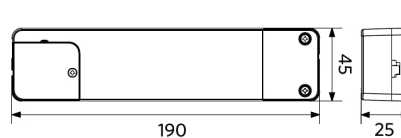

Schéma de dimensions (mm)

LEDPanelRc-S5 Re295

LEDPanelRc-S5
Driver On/Off

LEDPanelRc-S5
Driver Dim

LEDPanelRc-S5
Driver Tunable White

Données photométriques