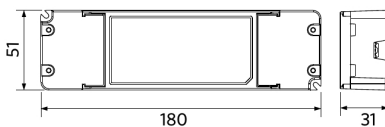

Schéma de dimensions (mm)

LEDPanelRc-S5 Re295

LEDPanelRc-S5
Driver On/Off

LEDPanelRc-S5
Driver Dim

LEDPanelRc-S5
Driver Tunable White

Données photométriques