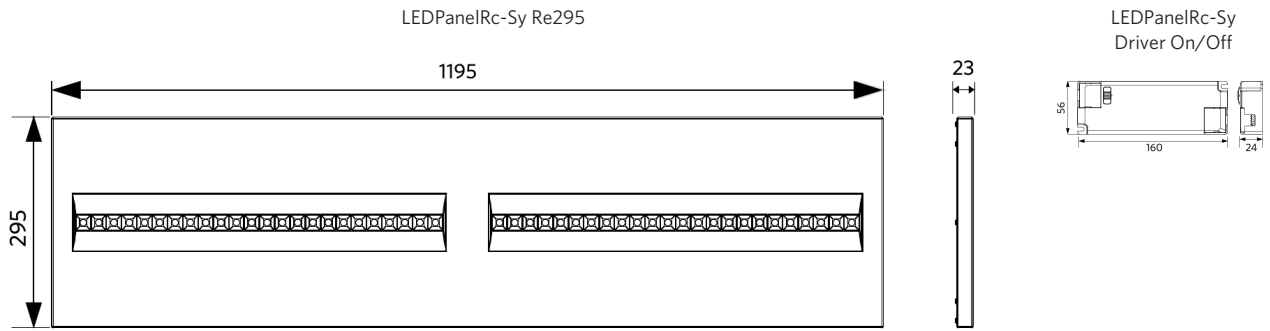

E

F

G

35
kWh/1000h

2019/2015

Schéma de dimensions (mm)

LEDPanelRc-Sy Driver Dim

Données photométriques