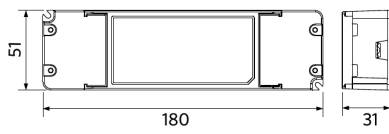

E

F

G

35
kWh/1000h

2019/2015

Schéma de dimensions (mm)

LEDPanelRc-Sy Driver Dim

Données photométriques