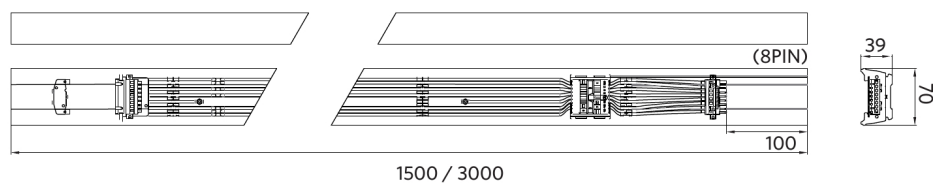

Conditions d'application

Température de fonctionnement	-25-+40°C
Température d'application	+25°C
Environnement de stockage	-25-+50°C

Schéma de dimensions (mm)

LEDTrunking Mod

LEDTrunking Trunk 8

LEDTrunking Trunk 8
End part

Données photométriques

Détecteur de mouvement - Niveau de détection

Installation - Ceiling Mounted

Hauteur de montage (m)	Sensor Probe L (m) (L1xL2)	Sensor Probe H (m) (L1xL2)
3	5.0x2.2	-
4	4.5x2.2	6.7x2.9
5	4.0x2.1	8.4x3.6
6	-	10.0x4.4
7	-	9.0x3.9
8	-	8.0x3.6
9	-	7.0x3.2
10	-	6.0x2.8