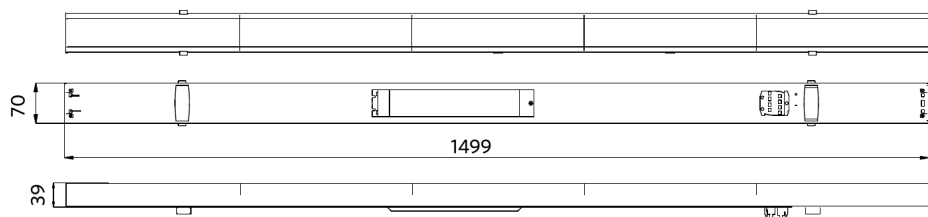

Schéma de dimensions (mm)

LEDTrunking Mod