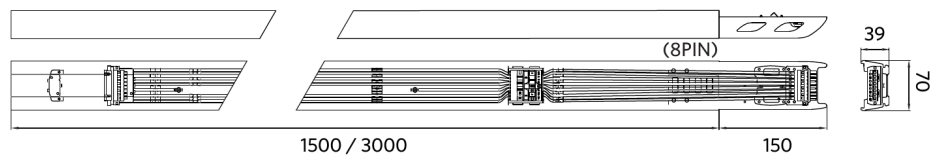

Conditions d'application

Température de fonctionnement	-25-+40°C
Température d'application	+25°C
Environnement de stockage	-25-+50°C

Schéma de dimensions (mm)

LEDTrunking Mod

LEDTrunking Trunk 8

LEDTrunking Trunk 8
End part