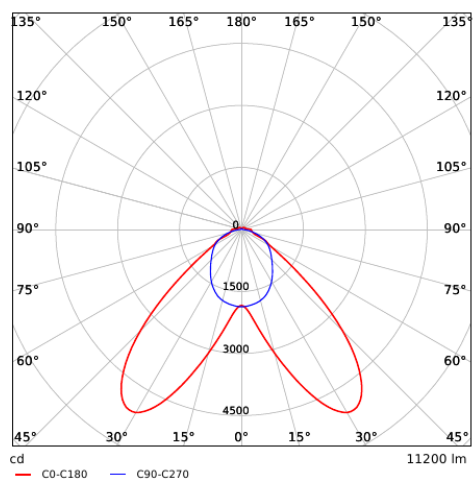

Données photométriques

Détecteur de mouvement - Niveau de détection

Installation - Ceiling Mounted

Hauteur de montage (m)	Sensor Probe L (m) (L1xL2)	Sensor Probe H (m) (L1xL2)
3	5.0x2.2	-
4	4.5x2.2	6.7x2.9
5	4.0x2.1	8.4x3.6
6	-	10.0x4.4
7	-	9.0x3.9
8	-	8.0x3.6
9	-	7.0x3.2
10	-	6.0x2.8