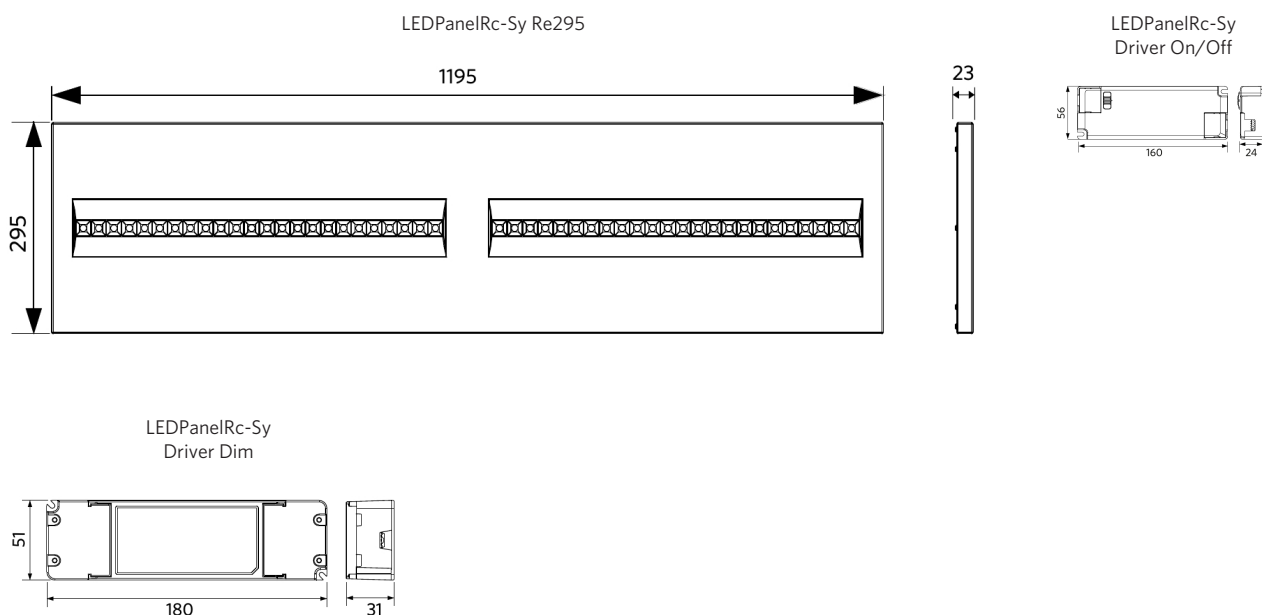

Schéma de dimensions (mm)