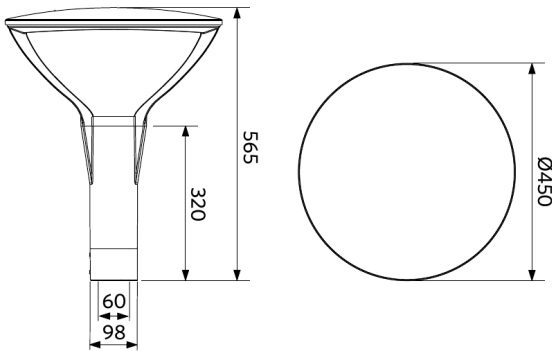

Caractéristiques

Code d'article	Désignation d'article	Equivalent (W)	Puissance (W)	Lumens	Rendement (lm/W)	CCT (K)	Angle de faisceau	Compatible poteau Ø (mm)	Poids brut (kg/pc)
Marche-Arrêt									
543016006100	LEDPostTop-P 50W-3000-W	HID 70W	50	6500	130	3000	155°	60 mm	7,72

Conditions d'application	
Température de fonctionnement	-30-+50°C
Température d'application	+25°C
Environnement de stockage	-40-+60°C

OPPLE Lighting
543016006100

A	▶
B	▶
C	▶
D	▶
E	▶
F	▶
G	▶

E

50
kWh/1000h

2019/2015

Schéma de dimensions (mm)

LEDPostTop-P
D60

LEDPostTop-P
D76

Données photométriques