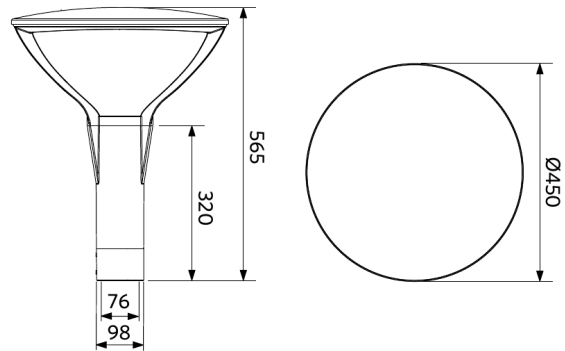

Caractéristiques

Code d'article	Désignation d'article	Equivalent (W)	Puissance (W)	Lumens	Rendement (lm/W)	CCT (K)	Angle de faisceau	Compatible poteau Ø (mm)	Poids brut (kg/pc)
Marche-Arrêt									
543016006100	LEDPostTop-P 50W-3000-W	HID 70W	50	6500	130	3000	155°	60 mm	7,72

Accessoires

599000004600
LEDStreet-SE-ExtensionCable-6m

Info d'article et emballage

Article			Emballage			
Code d'article	Désignation d'article	EU HS Code	Dimensions (mm) (HxLxL)	Poids brut (kg)	EAN	pc par boîte
543016006100	LEDPostTop-P 50W-3000-W	94054239	530x530x285	9,44	6941408854830	1
599000004600	LEDStreet-SE-ExtensionCable-6m	85444290	100x60x350	0,68	6956321815370	1

Conditions d'application	
Température de fonctionnement	-30-+50°C
Température d'application	+25°C
Environnement de stockage	-40-+60°C

OPPLE Lighting
543016006100

A	▶
B	▶
C	▶
D	▶
E	▶
F	▶
G	▶

E

50
kWh/1000h

2019/2015

Schéma de dimensions (mm)

LEDPostTop-P
D60

LEDPostTop-P
D76

Données photométriques