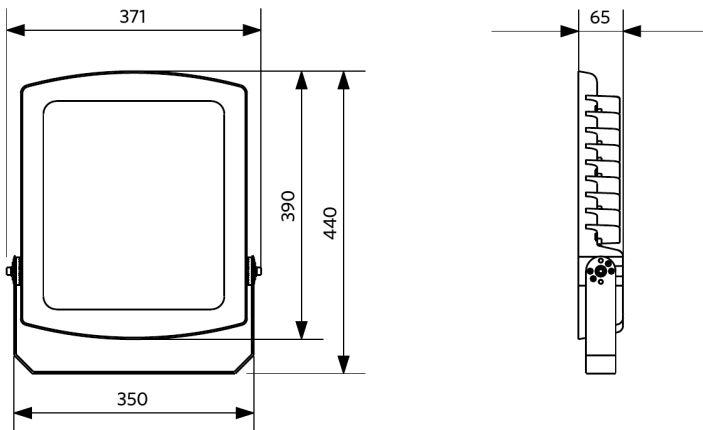

2019/2015

Schéma de dimensions (mm)

LEDflood-P Re440

Données photométriques