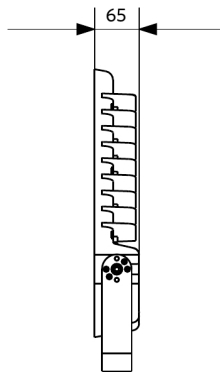

Caractéristiques

Code d'article	Désignation d'article	Equivalent (W)	Puissance (W)	Lumens	Rendement (lm/W)	CCT (K)	Angle de faisceau	IRC	Surtension	Poids brut (kg/pc)
Marche-Arrêt										
543017026400	LEDflood-P Re440-220W-5700-AS-BL	HID 500W	220	32000	145	5700	55° x 115°	> 70	10 kV	6,41

Accessoires

543098021900
LEDFixture-IP68-Connector-Kit-3

599000004600
LEDStreet-SE-ExtensionCable-6m

Info d'article et emballage

Article			Emballage			
Code d'article	Désignation d'article	EU HS Code	Dimensions (mm) (HxLxL)	Poids brut (kg)	EAN	pc par boîte
543017026400	LEDflood-P Re440-220W-5700-AS-BL	94054239	418x70x507	7,31	6941497706867	1
543098021900	LEDFixture-IP68-Connector-Kit-3	39174000	265x245x205	0,08	6941497708991	1
599000004600	LEDStreet-SE-ExtensionCable-6m	85444290	100x60x350	0,68	6956321815370	1

Alimentation électrique	
Fréquence	50/60 Hz
Tension AC	220-240 V
DC input voltage	Voir annexe du catalogue
	Connection
	Caractéristiques
Longueur de câble 230V	1 m

Propriétés mécaniques	
Structure	Aluminium
Matériau optique	Polycarbonate
Matériau cover	Verre trempé

Schéma de dimensions (mm)

LEDflood-P Re440

Données photométriques