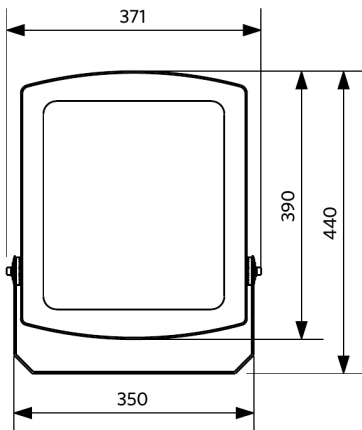

Caractéristiques

Code d'article	Désignation d'article	Equivalent (W)	Puissance (W)	Lumens	Rendement (lm/W)	CCT (K)	Angle de faisceau	IRC	Surtension	Poids brut (kg/pc)
Marche-Arrêt										
543017026400	LEDflood-P Re440-220W-5700-AS-BL	HID 500W	220	32000	145	5700	55° x 115°	> 70	10 kV	6,41

Conditions d'application	
Température de fonctionnement	-30-+50°C
Température d'application	+25°C
Environnement de stockage	-30-+60°C

ENERGY

OPPLE Lighting
543017026400

A
B
C
D
E
F
G

D

220
kWh/1000h

2019/2015

Schéma de dimensions (mm)

LEDflood-P Re440

Données photométriques