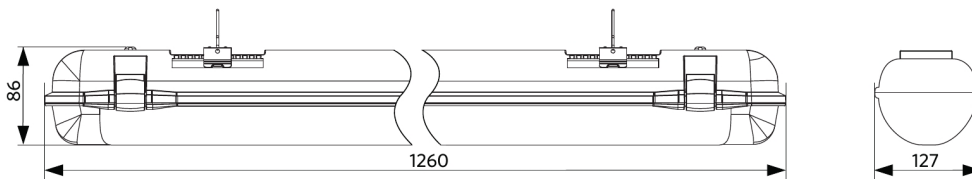

2019/2015

Schéma de dimensions (mm)

LEDWaterproof-CLA-E L1250

Possibilités de montage

Données photométriques