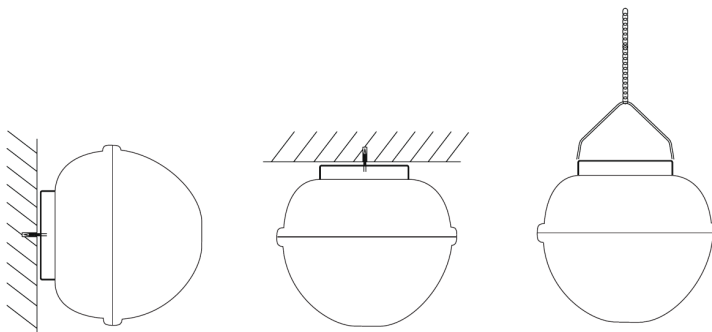

Waterproof Classic

- Luminaire étanche compact, avec vasque amovible
- Installation flexible : câblage possible sur l'arrière et les côtés
- Compatible câbles 2,5 mm², câblage traversant 5 fils possibles
- Clips de montage anti-vandalisme

2019/2015

Schéma de dimensions (mm)

LEDWaterproof-CLA-E L1250

Possibilités de montage

Données photométriques