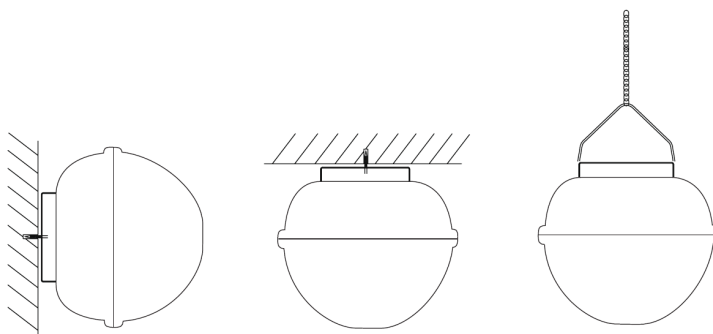

Waterproof Classic

- Luminaire étanche compact, avec vasque amovible
- Installation flexible : câblage possible sur l'arrière et les côtés
- Compatible câbles 2,5 mm², câblage traversant 5 fils possibles
- Clips de montage anti-vandalisme

2019/2015

Schéma de dimensions (mm)

LEDWaterproof-CLA-E L1550

Possibilités de montage

Données photométriques