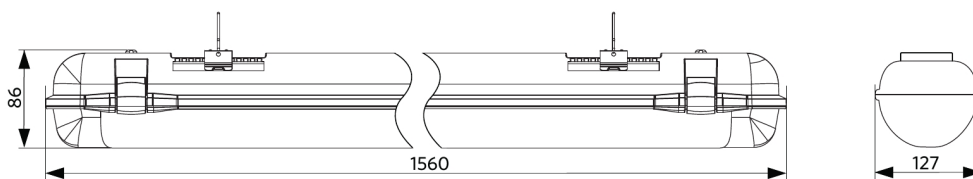

2019/2015

Schéma de dimensions (mm)

LEDWaterproof-CLA-E L1550

Possibilités de montage

Données photométriques