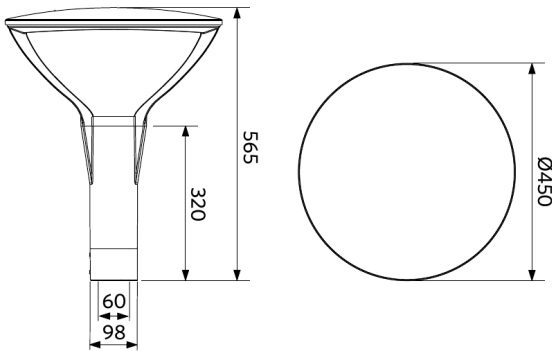

Caractéristiques

Code d'article	Désignation d'article	Equivalent (W)	Puissance (W)	Lumens	Rendement (lm/W)	CCT (K)	Angle de faisceau	Compatible poteau Ø (mm)	Poids brut (kg/pc)
Marche-Arrêt									
708000000500	LEDPostTop-P 50W-3000-W-D76	HID 70W	50	6500	130	3000	155°	76 mm	7,72

Accessoires

599000004600
LEDStreet-SE-ExtensionCable-6m

Info d'article et emballage

Article			Emballage			
Code d'article	Désignation d'article	EU HS Code	Dimensions (mm) (HxIxL)	Poids brut (kg)	EAN	pc par boîte
708000000500	LEDPostTop-P 50W-3000-W-D76	94054239	530x530x285	9,44	6941408856933	1
599000004600	LEDStreet-SE-ExtensionCable-6m	85444290	100x60x350	0,68	6956321815370	1

Conditions d'application	
Température de fonctionnement	-30-+50°C
Température d'application	+25°C
Environnement de stockage	-40-+60°C

OPPLE Lighting
708000000500

A	
B	
C	
D	
E	◀ E
F	
G	

50
kWh/1000h

2019/2015

Schéma de dimensions (mm)

LEDPostTop-P
D60

LEDPostTop-P
D76

Données photométriques