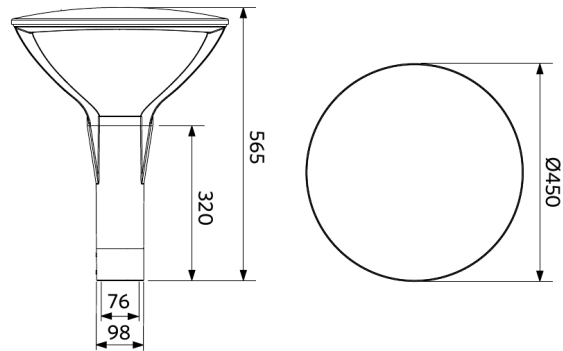

Caractéristiques

Code d'article	Désignation d'article	Equivalent (W)	Puissance (W)	Lumens	Rendement (lm/W)	CCT (K)	Angle de faisceau	Compatible poteau Ø (mm)	Poids brut (kg/pc)
Marche-Arrêt									
708000000500	LEDPostTop-P 50W-3000-W-D76	HID 70W	50	6500	130	3000	155°	76 mm	7,72

Accessoires

599000004600
LEDStreet-SE-ExtensionCable-6m

Info d'article et emballage

Article			Emballage			
Code d'article	Désignation d'article	EU HS Code	Dimensions (mm) (HxIxL)	Poids brut (kg)	EAN	pc par boîte
708000000500	LEDPostTop-P 50W-3000-W-D76	94054239	530x530x285	9,44	6941408856933	1
599000004600	LEDStreet-SE-ExtensionCable-6m	85444290	100x60x350	0,68	6956321815370	1

Conditions d'application	
Température de fonctionnement	-30-+50°C
Température d'application	+25°C
Environnement de stockage	-40-+60°C

OPPLE Lighting
708000000500

A	
B	
C	
D	
E	◀ E
F	
G	

50
kWh/1000h

2019/2015

Schéma de dimensions (mm)

LEDPostTop-P
D60

LEDPostTop-P
D76

Données photométriques