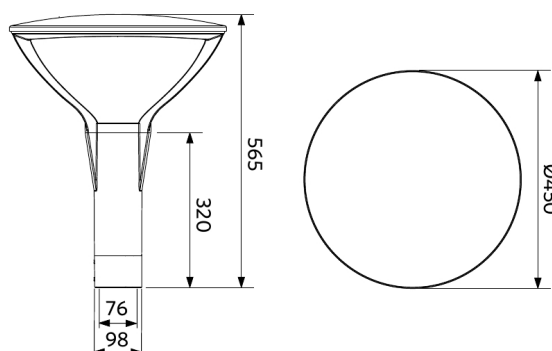

## Caractéristiques

Code d'article	Désignation d'article	Equivalent (W)	Puissance (W)	Lumens	Rendement (lm/W)	CCT (K)	Angle de faisceau	Compatible poteau Ø (mm)	Poids brut (kg/pc)
<b>DALI2</b>									
708000004300	LEDPostTop-P 33W-DALI-740-W-D76	HID 50W	33	4500	135	4000	160°	76 mm	7,68

## Info d'article et emballage

Article			Emballage			
Code d'article	Désignation d'article	EU HS Code	Dimensions (mm) (HxLxL)	Poids brut (kg)	EAN	pc par boîte
708000004300	LEDPostTop-P 33W-DALI-740-W-D76	94054239	530x530x285	9,40	6931783005002	1
599000004600	LEDStreet-SE-ExtensionCable-6m	85444290	100x60x350	0,68	6956321815370	1

Alimentation électrique	
Fréquence	50/60 Hz
Tension AC	220-240 V
DC input voltage	Voir annexe du catalogue Connection Caractéristiques

Propriétés mécaniques	
Structure	Aluminium
Matériau optique	Polycarbonate
Matériau cover	Verre trempé
Charge de vent efficace	1590 cm <sup>2</sup>
Résistant à la corrosion côtière	Oui

## Schéma de dimensions (mm)

LEDPostTop-P  
D60

LEDPostTop-P  
D76