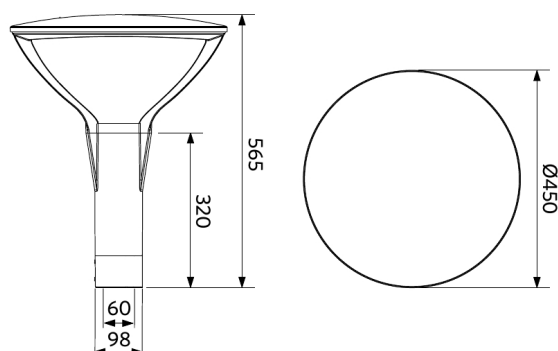

## Caractéristiques

Code d'article	Désignation d'article	Equivalent (W)	Puissance (W)	Lumens	Rendement (lm/W)	CCT (K)	Angle de faisceau	Compatible poteau Ø (mm)	Poids brut (kg/pc)
<b>DALI2</b>									
708000004300	LEDPostTop-P 33W-DALI-740-W-D76	HID 50W	33	4500	135	4000	160°	76 mm	7,68

## Info d'article et emballage

Article			Emballage			
Code d'article	Désignation d'article	EU HS Code	Dimensions (mm) (HxLxL)	Poids brut (kg)	EAN	pc par boîte
708000004300	LEDPostTop-P 33W-DALI-740-W-D76	94054239	530x530x285	9,40	6931783005002	1
599000004600	LEDStreet-SE-ExtensionCable-6m	85444290	100x60x350	0,68	6956321815370	1

## Schéma de dimensions (mm)

LEDPostTop-P  
D60

LEDPostTop-P  
D76