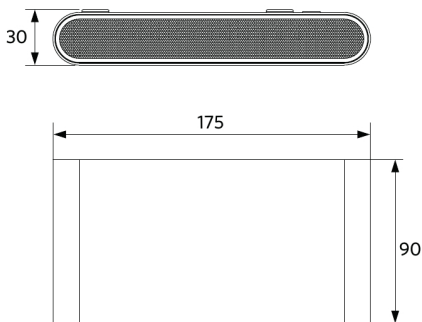

Caractéristiques	
Durée de vie (L70)	50.000 h
Durée de vie (L80)	30.000 h
Cycles marche/arrêt	100.000
Cohérence de couleur (SDCM)	4
Gradabilité	On-Off
Angle de faisceau	30° x 80°
Couleur de finition	Noir
IRC	> 80
IP	IP65
IK	IK08
Classe de protection	I
Groupe de risque (EN 62471)	RG1
Pilote inclus (Oui/Non)	Oui
Essai au fil incandescent	850°C
Facteur de puissance	≥ 0,9

Alimentation électrique	
Fréquence	50/60 Hz
Tension AC	220-240 V
DC input voltage	Non

Propriétés mécaniques	
Structure	Aluminium
Matériau optique	Polycarbonate
Résistant à la corrosion côtière	n/a

Conditions d'application	
Température de fonctionnement	-20-+45°C
Température d'application	+25°C
Environnement de stockage	-20-+60°C

5 ANS DE GARANTIE

ENERGY

OPPLE Lighting
715000006200

A
B
C
D
E
F
G

F

10
kWh/1000h

2019/2015

Schéma de dimensions (mm)

LEDWall-Lucia-E Re175-10W