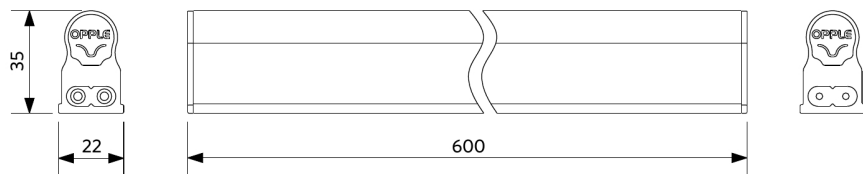

Reglette T5 EcoMax

- Reglette LED lineare
- Distribuzione della luce uniforme per creare un'atmosfera piacevole
- È possibile creare una fila continua di reglette fino a 15 m
- Cavo di alimentazione ed elementi di collegamento (rigidi e flessibili) inclusi
- Tappi terminali trasparenti inclusi
- Clip di montaggio in acciaio inossidabile per posizionamento libero

Condizioni di applicazione	
Temperatura operativa	-20~+40°C
Temperatura ambiente media	+25°C
Ambiente di stoccaggio	-25~+50°C

ENERGY

OPPLE Lighting
140043898

F

9 kWh/1000h

2019/2015

Disegni tecnici (mm)

LED E T5 batten 600
LED P T5 batten 600

Dati fotometrici

Accessori

Accessori inclusi