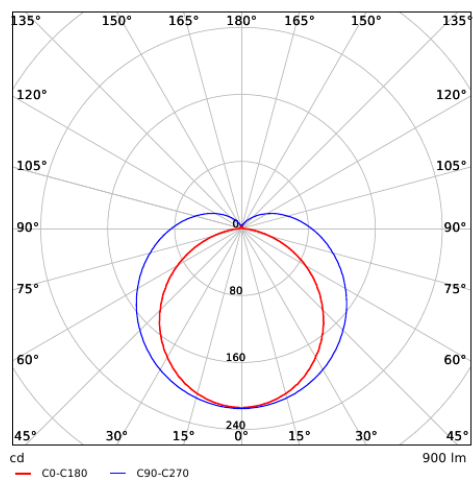

Dati fotometrici