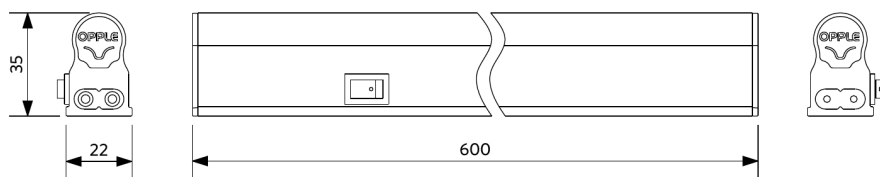

Disegni tecnici (mm)

LED E T5 batten 600