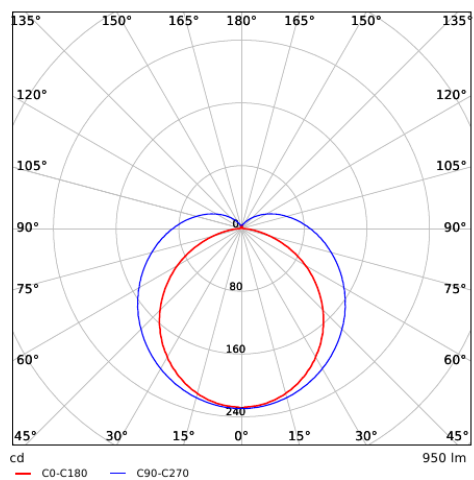

Dati fotometrici