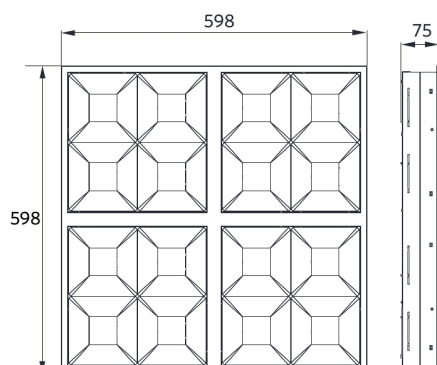

Specifiche tecniche	
Durata (L70)	70.000 h
Durata (L80)	50.000 h
Cicli on/off	100.000
Uniformità di colore (SDCM)	3
Dimmerabilità	DALI
Angolo del fascio luminoso	90°
Colore della finitura	Bianco RAL9003
CRI	> 80
UGR	≤ 16
Grado di protezione (IP)	IP20
Resistenza agli urti	IK02
Classe di isolamento	I
Gruppo di rischio (EN 62471)	RG0
Apparecchio cablato	Sì
Prova del filo incandescente	650°C
Fattore di potenza	≥ 0,9

Specifiche elettriche	
Frequenza	50/60 Hz
Tensione nominale	220-240 V
Tensione di ingresso DC	Vedi appendice del catalogo Specifiche di connessione

Specifiche materiali	
Materiale del corpo	Acciaio verniciato
Materiale dell' ottica	Policarbonato

Condizioni di applicazione	
Temperatura operativa	-10-+40°C
Temperatura ambiente media	+25°C
Ambiente di stoccaggio	-25-+50°C

ENERGY

OPPLE Lighting
140046181

A
B
C
D
E
F
G

D

33
kWh/1000h

2019/2015

Disegni tecnici (mm)

LEDPanelRc-G Sq598