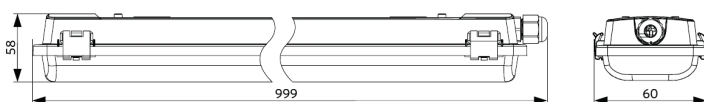

Disegni tecnici (mm)

LEDWaterproof-CLA Housing L600-T8-1x