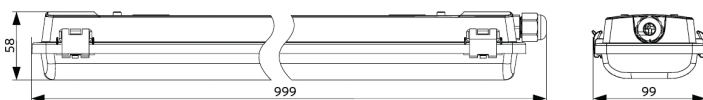

Disegni tecnici (mm)

LEDWaterproof-CLA Housing L600-T8-2x