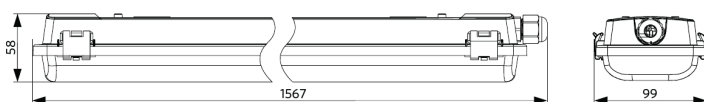

Disegni tecnici (mm)

LEDWaterproof-CLA Housing L1500-T8-2x