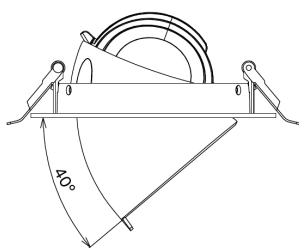

Specifiche tecniche	
Durata (L70)	70.000 h
Durata (L80)	50.000 h
Cicli on/off	100.000
Uniformità di colore (SDCM)	3
Dimmerabilità	On-Off
Massimo angolo di inclinazione	40°
Colore della finitura	Bianco
CRI	> 90
Grado di protezione (IP)	IP20
Resistenza agli urti	IK03
Classe di isolamento	II
Gruppo di rischio (EN 62471)	RG1
Apparecchio cablato	Sì
Prova del filo incandescente	650°C
Fattore di potenza	≥ 0,9

Specifiche elettriche	
Frequenza	50/60 Hz
Tensione nominale	220-240 V
Tensione di ingresso DC	Vedi appendice del catalogo Specifiche di connessione
Lunghezza del cavo 230V	0.3 m

Specifiche materiali	
Materiale del corpo	Alluminio
Materiale dell' ottica	Forma di cupola

Condizioni di applicazione	
Temperatura operativa	-10-+45°C
Temperatura ambiente media	+25°C
Ambiente di stoccaggio	-25-+50°C

OPPLE Lighting
541003067900

A	
B	
C	
D	
E	◀ E
F	
G	

20
kWh/1000h

2019/2015

Disegni tecnici (mm)

LEDspotRS-P 20W