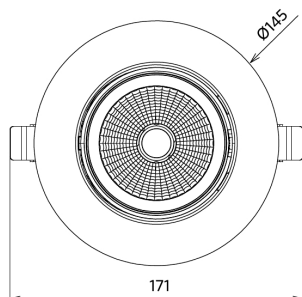

## Prodotto e informazioni sull'imballaggio

Prodotto			Imballaggio			
Codice prodotto	Descrizione	EU HS Code	Dimensioni (L x l x h)	Peso lordo (kg)	EAN	pz/cartone
541003067900	LEDspotRS-P 20W-4000-60D-WH	94051190	160x160x130	0,78	6941408808239	1
542098030700	Junction-Box-WH	85369010	43x103.4x26	0,06	6941408868684	1

Specifiche elettriche	
Frequenza	50/60 Hz
Tensione nominale	220-240 V
Tensione di ingresso DC	Vedi appendice del catalogo Specifiche di connessione
Lunghezza del cavo 230V	0.3 m

Specifiche materiali	
Materiale del corpo	Alluminio
Materiale dell' ottica	Forma di cupola

## Dati fotometrici

## Disegni tecnici foro per installazione (mm)

LEDSpotRS -P 20W  
Ø120-130