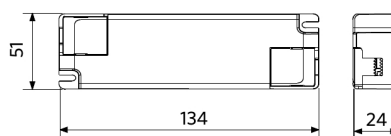

LEDspotRS-P 20W
Driver On/Off