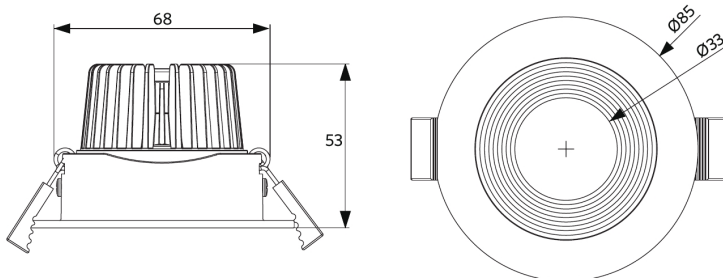

Specifiche elettriche	
Frequenza	50/60 Hz
Tensione nominale	220-240 V
Tensione di ingresso DC	Vedi appendice del catalogo Specifiche di connessione
Lunghezza del cavo 230V	0.3 m

Specifiche materiali	
Materiale del corpo	Alluminio
Materiale dell' ottica	Policarbonato

2019/2015

Disegni tecnici (mm)

LEDspotRA-Ava-E2

LEDspotRA-Ava-E2
Driver

Dati fotometrici

Disegni tecnici foro per installazione (mm)

LEDSpotRA-Ava-E2
Ø68-76