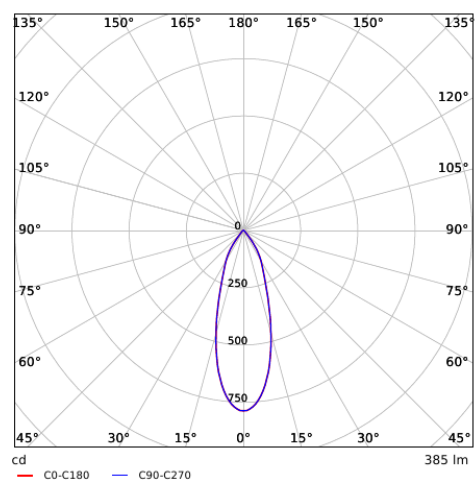

2019/2015

Disegni tecnici (mm)

LEDspotRA-Ava-E2

LEDspotRA-Ava-E2
Driver

Dati fotometrici

Disegni tecnici foro per installazione (mm)

LEDSpotRA-Ava-E2
Ø68-76