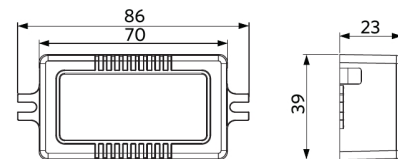

2019/2015

Disegni tecnici (mm)

LEDspotRA-Ava-E2

LEDspotRA-Ava-E2
Driver

Dati fotometrici

Disegni tecnici foro per installazione (mm)

LEDSpotRA-Ava-E2
Ø68-76