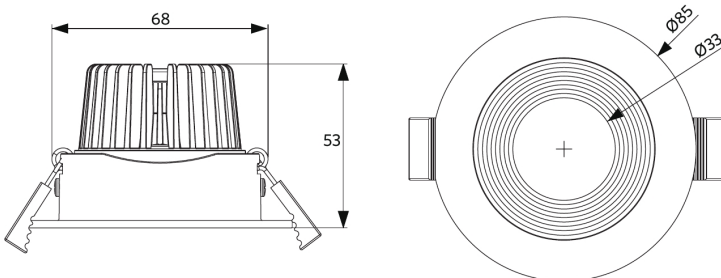

Specifiche tecniche	
Durata (L70)	50.000 h
Durata (L80)	30.000 h
Cicli on/off	100.000
Uniformità di colore (SDCM)	4
Dimmerabilità	Triac
Angolo del fascio luminoso	30°
Massimo angolo di inclinazione	25°
Colore della finitura	Bianco opaco (MW)
CRI	> 80
Grado di protezione (IP)	IP44
Resistenza agli urti	IK02
Classe di isolamento	II
Gruppo di rischio (EN 62471)	RG0
Apparecchio cablato	Sì
Prova del filo incandescente	750°C
Fattore di potenza	≥ 0,9

Specifiche elettriche	
Frequenza	50/60 Hz
Tensione nominale	220-240 V
Tensione di ingresso DC	Vedi appendice del catalogo Specifiche di connessione
Lunghezza del cavo 230V	0.3 m

Specifiche materiali	
Materiale del corpo	Alluminio
Materiale dell'ottica	Policarbonato

Condizioni di applicazione	
Temperatura operativa	-10-+45°C
Temperatura ambiente media	+25°C
Ambiente di stoccaggio	-25-+50°C

5 ANNI DI GARANZIA

ENERGY

OPPLE Lighting
541003207500

A
B
C
D
E
F
G

7
kWh/1000h

2019/2015

Disegni tecnici (mm)

LEDspotRA-Ava-E2