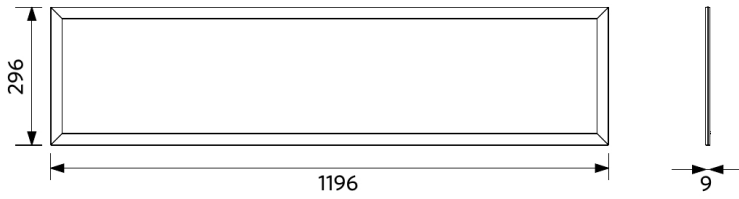

Disegni tecnici (mm)

LEDPanelRc-S5 Re295