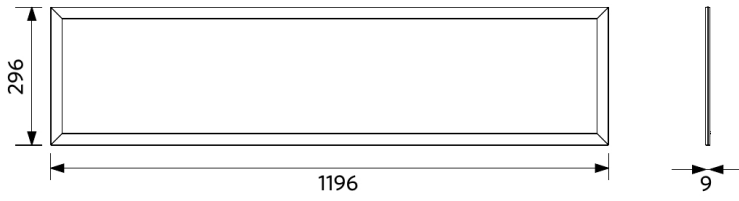

Disegni tecnici (mm)

LEDPanelRc-S5 Re295