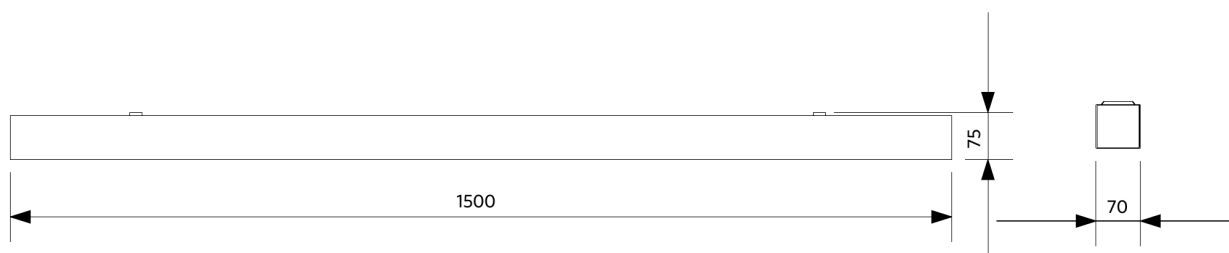

Specifiche tecniche	
Durata (L70)	70.000 h
Durata (L80)	50.000 h
Cicli on/off	100.000
Dimmerabilità	DALI
Angolo del fascio luminoso	70°
Colore della finitura	Alluminio
CRI	> 80
Grado di protezione (IP)	IP20
Resistenza agli urti	IK02
Classe di isolamento	I
Gruppo di rischio (EN 62471)	RG0
Apparecchio cablato	Sì
Prova del filo incandescente	650°C
Fattore di potenza	≥ 0,9

Specifiche elettriche	
Frequenza	50/60 Hz
Tensione nominale	220-240 V
Tensione di ingresso DC	Vedi appendice del catalogo Specifiche di connessione

Specifiche materiali	
Materiale del corpo	Alluminio
Materiale dell' ottica	Policarbonato

Condizioni di applicazione	
Temperatura operativa	-10-+45°C
Temperatura ambiente media	+25°C
Ambiente di stoccaggio	-25-+50°C

OPPLE Lighting
542005000800

A
B
C
D
E
F
G

18 kWh/1000h

2019/2015

Disegni tecnici (mm)

LEDLima L15