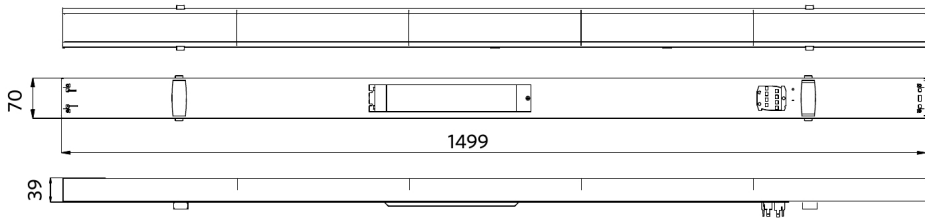

Disegni tecnici (mm)

LEDTrunking Mod