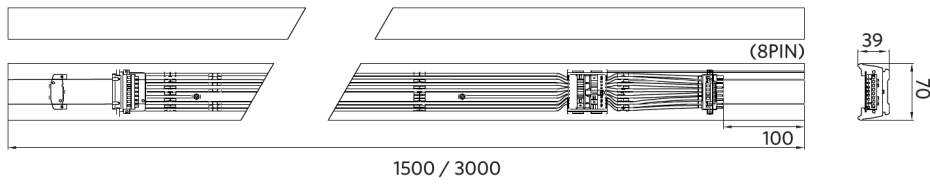

LEDTrunking Trunk 8
End part