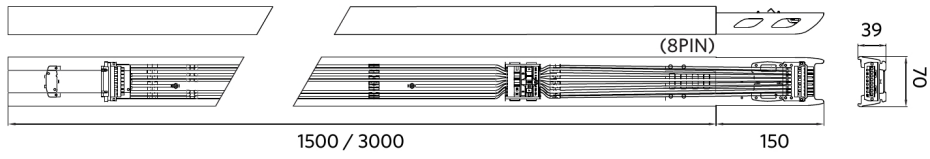

LEDTrunking Trunk 8