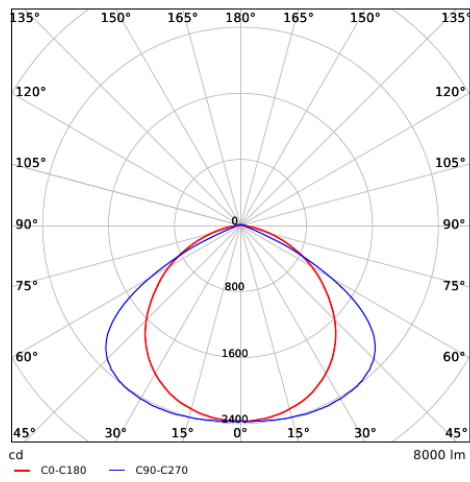

50
kWh/1000h

2019/2015

Disegni tecnici (mm)

LEDTrunking Mod

LEDTrunking Trunk 8

LEDTrunking Trunk 8
End part

Dati fotometrici

Sensore di movimento - Campo di rilevamento