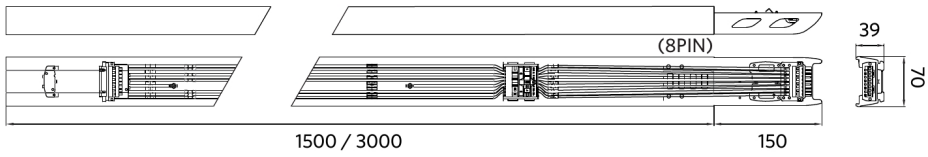

LEDTrunking Trunk 8