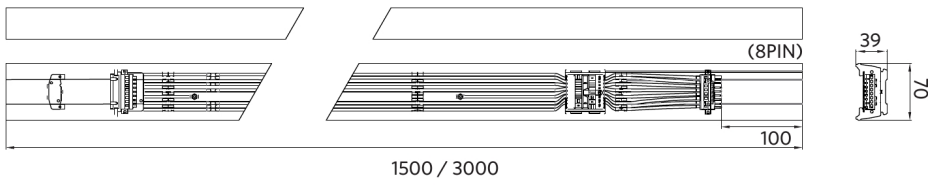

LEDTrunking Trunk 8
End part