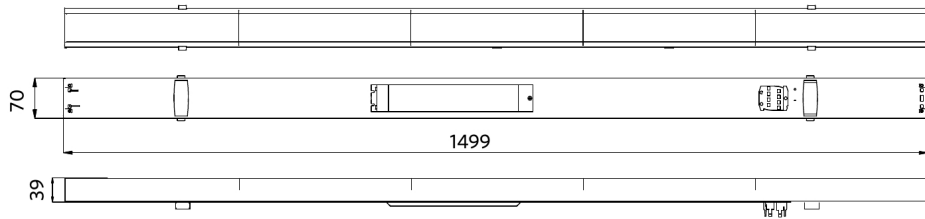

Disegni tecnici (mm)

LEDTrunking Mod