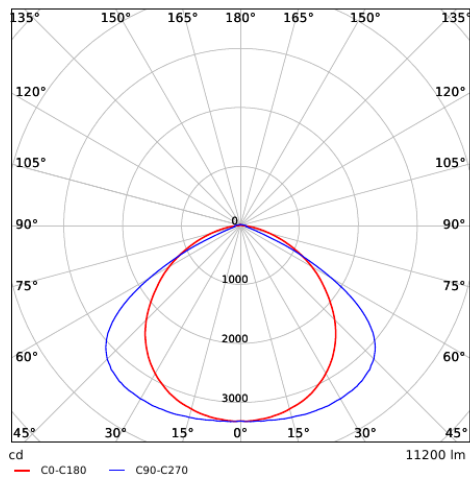

LEDTrunking Mod

LEDTrunking Trunk 8

LEDTrunking Trunk 8
End part

Dati fotometrici

Sensore di movimento - Campo di rilevamento

Installazione - Ceiling Mounted

Installazione altezza (m)	Sensor Probe L (m) (L1xL2)	Sensor Probe H (m) (L1xL2)
3	5.0x2.2	-
4	4.5x2.2	6.7x2.9
5	4.0x2.1	8.4x3.6
6	-	10.0x4.4
7	-	9.0x3.9
8	-	8.0x3.6
9	-	7.0x3.2
10	-	6.0x2.8