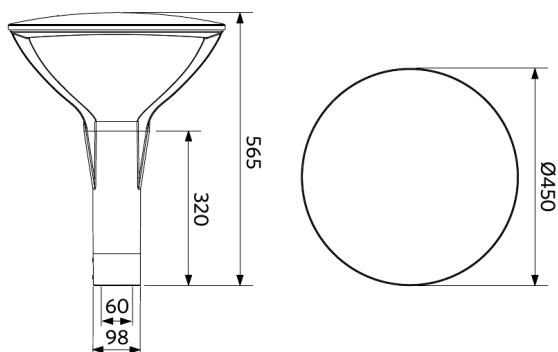

Specifiche tecniche	
Durata (L70)	100.000 h
Durata (L80)	70.000 h
Cicli on/off	100.000
Uniformità di colore (SDCM)	5
Dimmerabilità	On-Off
Colore della finitura	Grigio RAL 870-3
CRI	> 70
Grado di protezione (IP)	IP66
Resistenza agli urti	IK08
Classe di isolamento	I
Gruppo di rischio (EN 62471)	RG0
Apparecchio cablato	Sì
Prova del filo incandescente	850°C
Fattore di potenza	≥ 0,9
Sovraccorrente	10 kV

Specifiche elettriche	
Frequenza	50/60 Hz
Tensione nominale	220-240 V
Tensione di ingresso DC	Vedi appendice del catalogo Specifiche di connessione

Specifiche materiali	
Materiale del corpo	Alluminio
Materiale dell'ottica	Policarbonato
Materiale di copertura	Vetro temperato
Superficie di esposizione al vento	1590 cm²
Installabile in ambienti costieri	Sì

Condizioni di applicazione	
Temperatura operativa	-30-+50°C
Temperatura ambiente media	+25°C
Ambiente di stoccaggio	-40-+60°C

OPPLE Lighting
543016006000

A	
B	
C	
D	
E	E
F	
G	

33
kWh/1000h

2019/2015

Disegni tecnici (mm)

LEDPostTop-P
D60