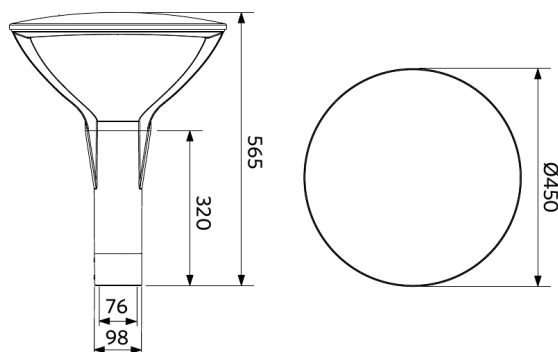

LEDPostTop-P
D76