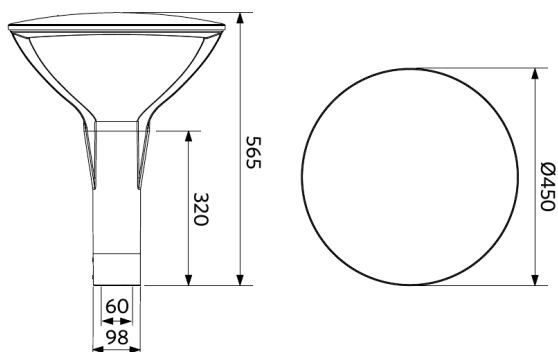

Specifiche

Codice prodotto	Descrizione	Equivalente (W)	Potenza (W)	Lumen reali	Efficienza (lm/W)	Temperatura di colore	Angolo del fascio luminoso	Compatibile palo Ø (mm)	Peso (kg/pz)
On-Off									
708000000800	LEDPostTop-P 50W-4000-AS-D76	HID 70W	50	6300	125	4000	40° x 150°	76 mm	7,72

Specifiche elettriche	
Frequenza	50/60 Hz
Tensione nominale	220-240 V
Tensione di ingresso DC	Vedi appendice del catalogo Specifiche di connessione

Specifiche materiali	
Materiale del corpo	Alluminio
Materiale dell'ottica	Policarbonato
Materiale di copertura	Vetro temperato
Superficie di esposizione al vento	1590 cm ²
Installabile in ambienti costieri	Sì

Condizioni di applicazione	
Temperatura operativa	-30-+50°C
Temperatura ambiente media	+25°C
Ambiente di stoccaggio	-40-+60°C

ENERGY

OPPLE Lighting
70800000800

50
kWh/1000h

2019/2015

Disegni tecnici (mm)

LEDPostTop-P
D60