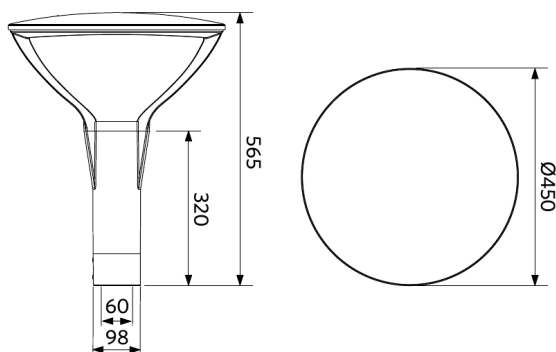

Specifiche

Codice prodotto	Descrizione	Equivalente (W)	Potenza (W)	Lumen reali	Efficienza (lm/W)	Temperatura di colore	Angolo del fascio luminoso	Compatibile palo Ø (mm)	Peso (kg/pz)
On-Off									
708000001100	LEDPostTop-P 50W-4000-W-D76	HID 70W	50	6800	135	4000	155°	76 mm	7,72

Specifiche elettriche	
Frequenza	50/60 Hz
Tensione nominale	220-240 V
Tensione di ingresso DC	Vedi appendice del catalogo Specifiche di connessione

Specifiche materiali	
Materiale del corpo	Alluminio
Materiale dell'ottica	Policarbonato
Materiale di copertura	Vetro temperato
Superficie di esposizione al vento	1590 cm ²
Installabile in ambienti costieri	Sì

Condizioni di applicazione	
Temperatura operativa	-30-+50°C
Temperatura ambiente media	+25°C
Ambiente di stoccaggio	-40-+60°C

ENERGY

OPPLE Lighting
708000001100

50
kWh/1000h

2019/2015

Disegni tecnici (mm)

LEDPostTop-P
D60