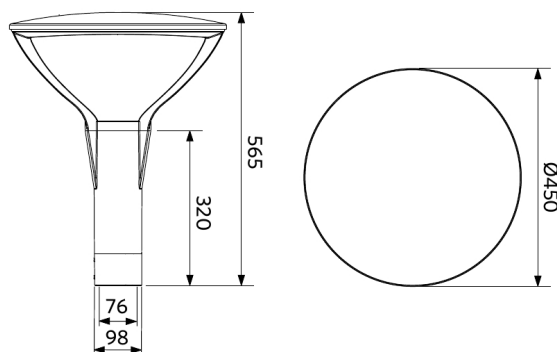

LEDPostTop-P
D76