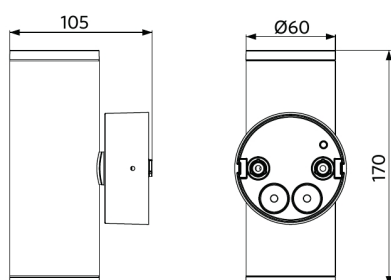

2019/2015

Disegni tecnici (mm)

LEDWallSpot-E Rd60

Dati fotometrici