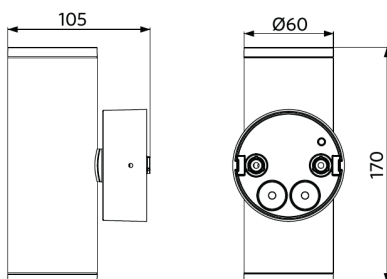

2019/2015

Disegni tecnici (mm)

LEDWallSpot-E Rd60

Dati fotometrici