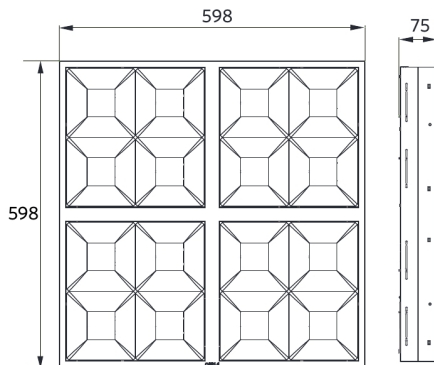

Artikel			Doosverpakking			
Artikelcode	Artikelomschrijving	EU HS Code	Afmetingen (mm) (LxBxH)	Brutogewicht (kg)	EAN	st/doos
140046182	LEDPanelRc-G Sq598-33W-DALI-4000-WH-CT	94051190	598x598x75	6,45	6956321864422	1
140044054	LEDPanelRc-G Sq598-Surface Module-CT	94059900	678x678x106	4,56	6956321843557	1
140060852	LEDFixture-Ceiling-Cable-Kit-0.5m	73121020	100x100x5	0,40	6956321895266	1
542098001000	LEDTrunking DALI Power Supply	85044083	198x54x39	0,24	6945730496614	1
542098009600	LEDPanelRc Sq600-Frame-WH	94059900	688x88x694	1,79	6941497704061	1

Maatschets (mm)

LEDPanelRc-G Sq598

Fotometrische gegevens