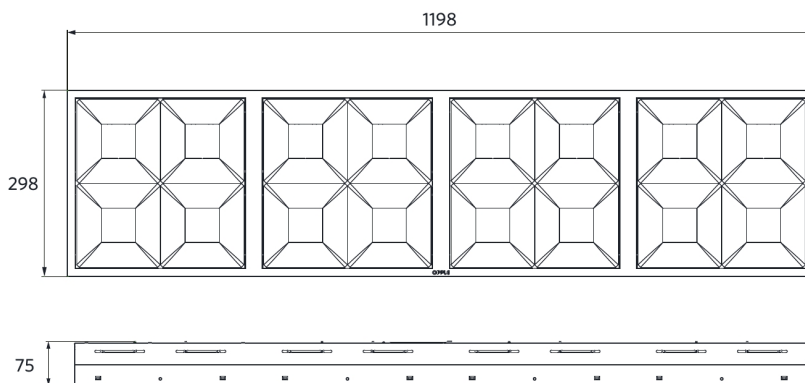

Artikel			Doosverpakking			
Artikelcode	Artikelomschrijving	EU HS Code	Afmetingen (mm) (LxBxH)	Brutogewicht (kg)	EAN	st/doos
140046186	LEDPanelRc-G Re298-33W-DALI-4000-WH-CT	94051190	1200x298x75	6,60	6956321864446	1
140044055	LEDPanelRc-G Re298-Surface Module-CT	94059900	1278x378x106	4,57	6956321843564	1
140060852	LEDFixture-Ceiling-Cable-Kit-0.5m	73121020	100x100x5	0,40	6956321895266	1
542098001000	LEDTrunking DALI Power Supply	85044083	198x54x39	0,24	6945730496614	1
542098009800	LEDPanelRc Re300-Frame-WH	94059900	388x90x1290	1,93	6941497704047	1

Maatschets (mm)

LEDPanelRc-G Re298

Fotometrische gegevens