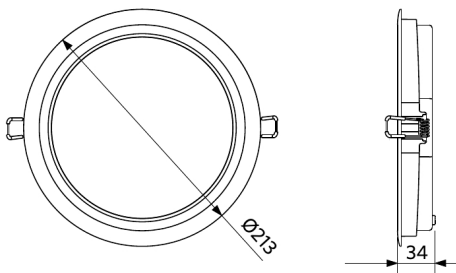

Downlight Slim EcoMax

- Slim LED-downlight
- Zeer slank ontwerp, slechts 34mm hoog
- Geïntegreerde driver voor eenvoudige installatie
- Geschikt voor vervangingsprojecten door brede selectie beschikbare adapter-ringmaten
- IP44 (lichtuitvoerkant)

Accessoires

140060647
LEDDownlightRc-P-SI-E-Adapter-200-225

542098030700
Junction-Box-WH

140060648
LEDDownlightRc-P-SI-E-Adapter-200-250

Artikel- en verpakkingsinformatie

Artikel			Doosverpakking			
Artikelcode	Artikelomschrijving	EU HS Code	Afmetingen (mm) (LxBxH)	Brutogewicht (kg)	EAN	st/doos
140056559	LEDDownlightRc-SI-E Rd200-24W-3000-WH	94051190	248x248x55	0,67	6956321885748	1
140060647	LEDDownlightRc-P-SI-E-Adapter-200-225	94059900	250x250x0.8	0,23	6956321894139	1
140060648	LEDDownlightRc-P-SI-E-Adapter-200-250	94059900	275x275x0.8	0,20	6956321894146	1
542098030700	Junction-Box-WH	85369010	43x103.4x26	0,06	6941408868684	1

Fotometrische gegevens

Tekening inbouwmaat (mm)

LEDDownlightRc-SI-E Rd200
Ø200