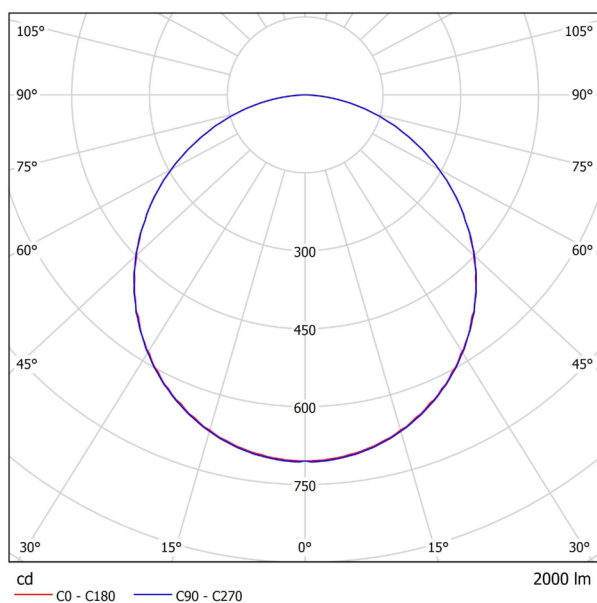

Fotometrische gegevens

Tekening inbouwmaat (mm)

LEDDownlightRc-SI-E Rd200
Ø200