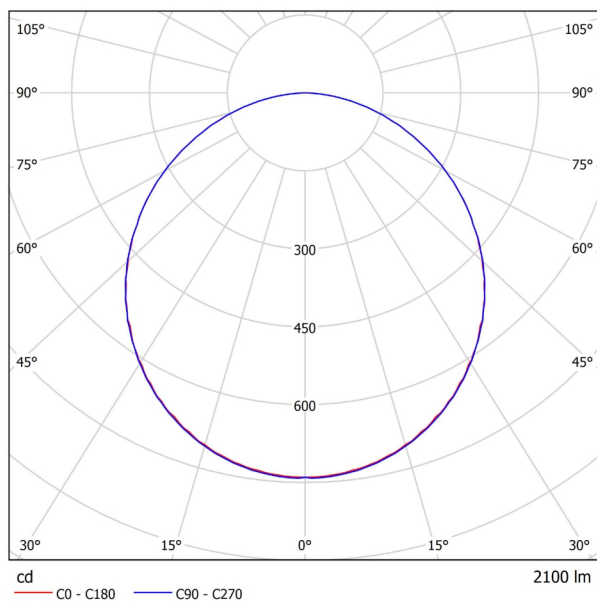

Fotometrische gegevens