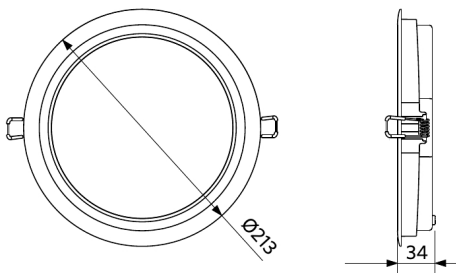

Downlight Slim EcoMax

- Slim LED-downlight
- Zeer slank ontwerp, slechts 34mm hoog
- Geïntegreerde driver voor eenvoudige installatie
- Geschikt voor vervangingsprojecten door brede selectie beschikbare adapter-ringmaten
- IP44 (lichtuitvoerkant)

Accessoires

140060647
LEDDownlightRc-P-SI-E-Adapter-200-225

542098030700
Junction-Box-WH

140060648
LEDDownlightRc-P-SI-E-Adapter-200-250

Artikel- en verpakkingsinformatie

Artikel			Doosverpakking			
Artikelcode	Artikelomschrijving	EU HS Code	Afmetingen (mm) (LxBxH)	Brutogewicht (kg)	EAN	st/doos
140056560	LEDDownlightRc-SI-E Rd200-24W-4000-WH	94051190	248x248x55	0,67	6956321885755	1
140060647	LEDDownlightRc-P-SI-E-Adapter-200-225	94059900	250x250x0.8	0,23	6956321894139	1
140060648	LEDDownlightRc-P-SI-E-Adapter-200-250	94059900	275x275x0.8	0,20	6956321894146	1
542098030700	Junction-Box-WH	85369010	43x103.4x26	0,06	6941408868684	1

Bedrijfstemperatuur	-10-+40°C
Gebruikstemperatuur	+25°C
Opslagtemperatuur	-25-+50°C

OPPLE Lighting
140056560

A
B
C
D
E
F
G

24
kWh/1000h

2019/2015

Maatschets (mm)

LEDDownlightRc-SI-E Rd200

Fotometrische gegevens

Tekening inbouwmaat (mm)

LEDDownlightRc-SI-E Rd200
Ø200