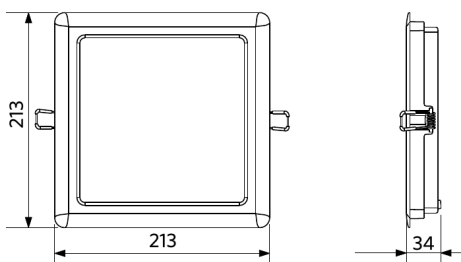

Accessoires

542098030700
Junction-Box-WH

Artikel- en verpakkingsinformatie

Artikel			Doosverpakking			
Artikelcode	Artikelomschrijving	EU HS Code	Afmetingen (mm) (LxBxH)	Brutogewicht (kg)	EAN	st/doos
140056564	LEDDownlightRc-SI-E Sq200-24W-4000-WH	94051190	273x273x55	0,82	6956321885793	1
542098030700	Junction-Box-WH	85369010	43x103.4x26	0,06	6941408868684	1

LEDDownlightRc-SI-E Sq200

Fotometrische gegevens

Tekening inbouwmaat (mm)

LEDDownlightRc-SI-E Sq200
200 x 200