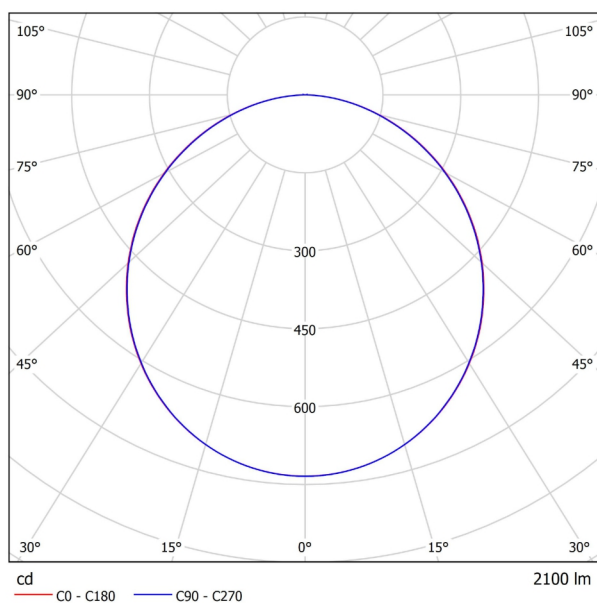

Fotometrische gegevens